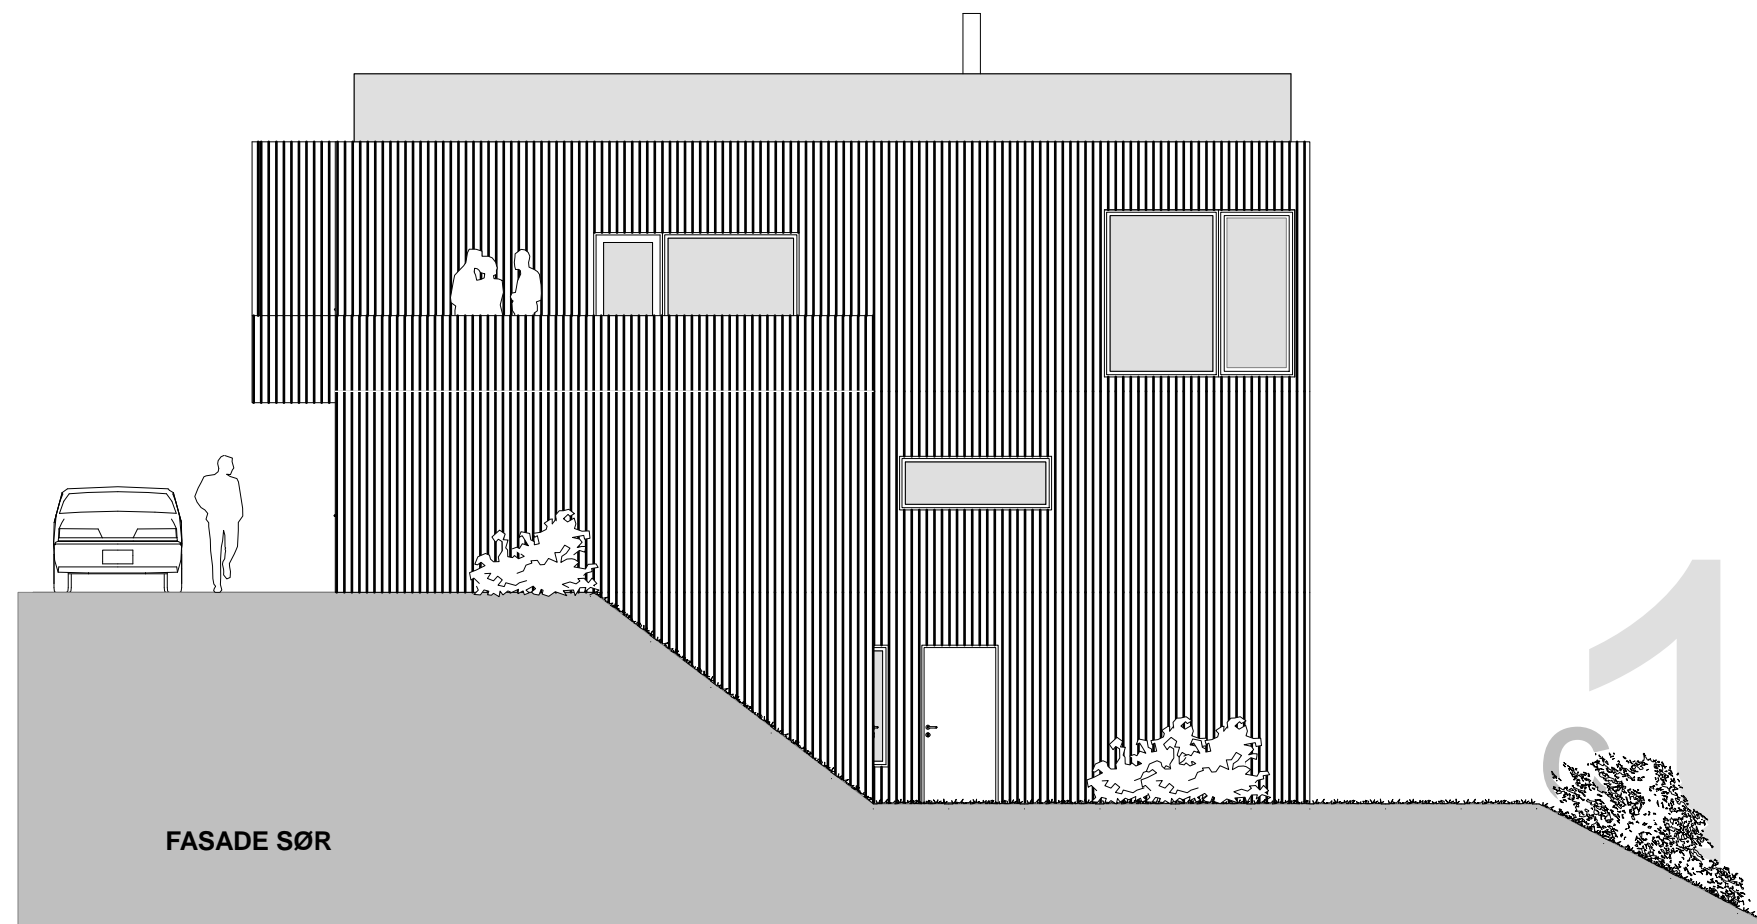

FASADE ØST

FASADE SØR

A		Påført uteglemt vindu i soverom sokkel		MS	08.09.09
Rev.	Revisjon			Tegn	Rev.dato
Prosjekt:					
<b>HENRIK IBSENS VEI</b>					
<b>TYPE C SØR - HUS 10</b>					
Byggherre:				Tegnet	
TotalProsjekt AS				MS	
Tegning:				Mål:	
Fasade øst og sør				1:100	
				Dato:	
				15.04.10	
				Tegn.nr.	Rev.
 <b>TotalRenovering as</b> Byggmester & Totalentreprenør					A