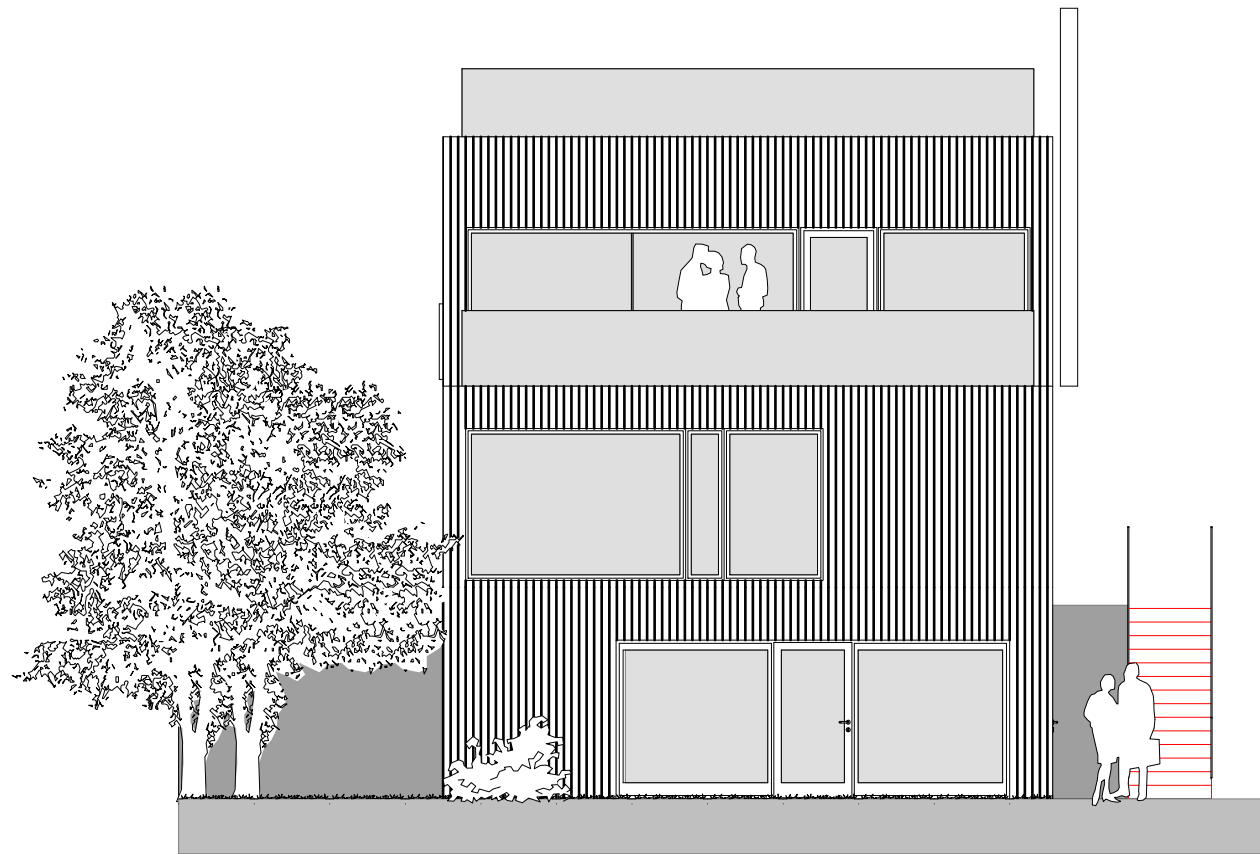

Fasade sør

Fasade øst

Boligene er utformet av:
Acona Technopole as

Rev.	Revisjon	Tegn.	Rev.dato
Prosjekt:			
HENRIK IBSENS VEI			
Byggherre:		Tegnet	
TotalProsjekt AS		MS	
Tegning:		Mål:	
Byggemeldingstegninger		1:100	
TYPE B, Fasade øst og sør		Dato:	
		30.06.09	
		Tegn.nr.	Rev.