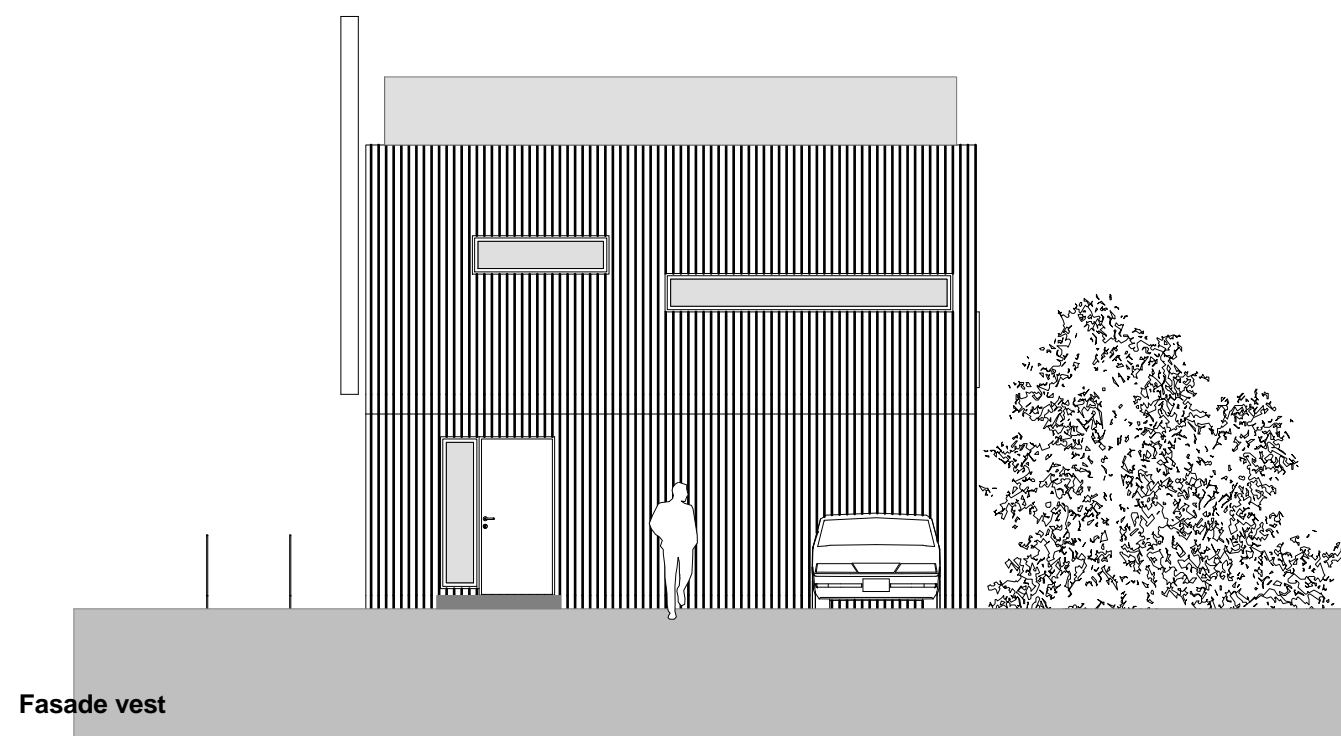

Fasade nord

Fasade vest

Boligene er utformet av:  
**Acona Technopole as**

Rev.	Revisjon	Tegn.	Rev.dato
Prosjekt:			
<b>HENRIK IBSENS VEI</b>			
Byggherre:		Tegnet	
TotalProsjekt AS		MS	
Tegning:		Mål:	
Byggemeldingstegninger		1:100	
TYPE B, Fasade vest og nord		Dato:	
		30.06.09	
		Tegn.nr.	Rev.